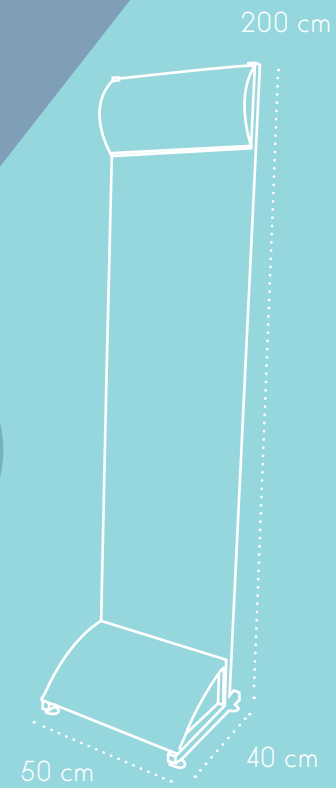

DISPLAY STAND

Υψος: 200 εκ.
Πλάτος: 50 εκ.
Βάθος: 40 εκ.

Αγκίστρα Stand
Pegboard Hooks